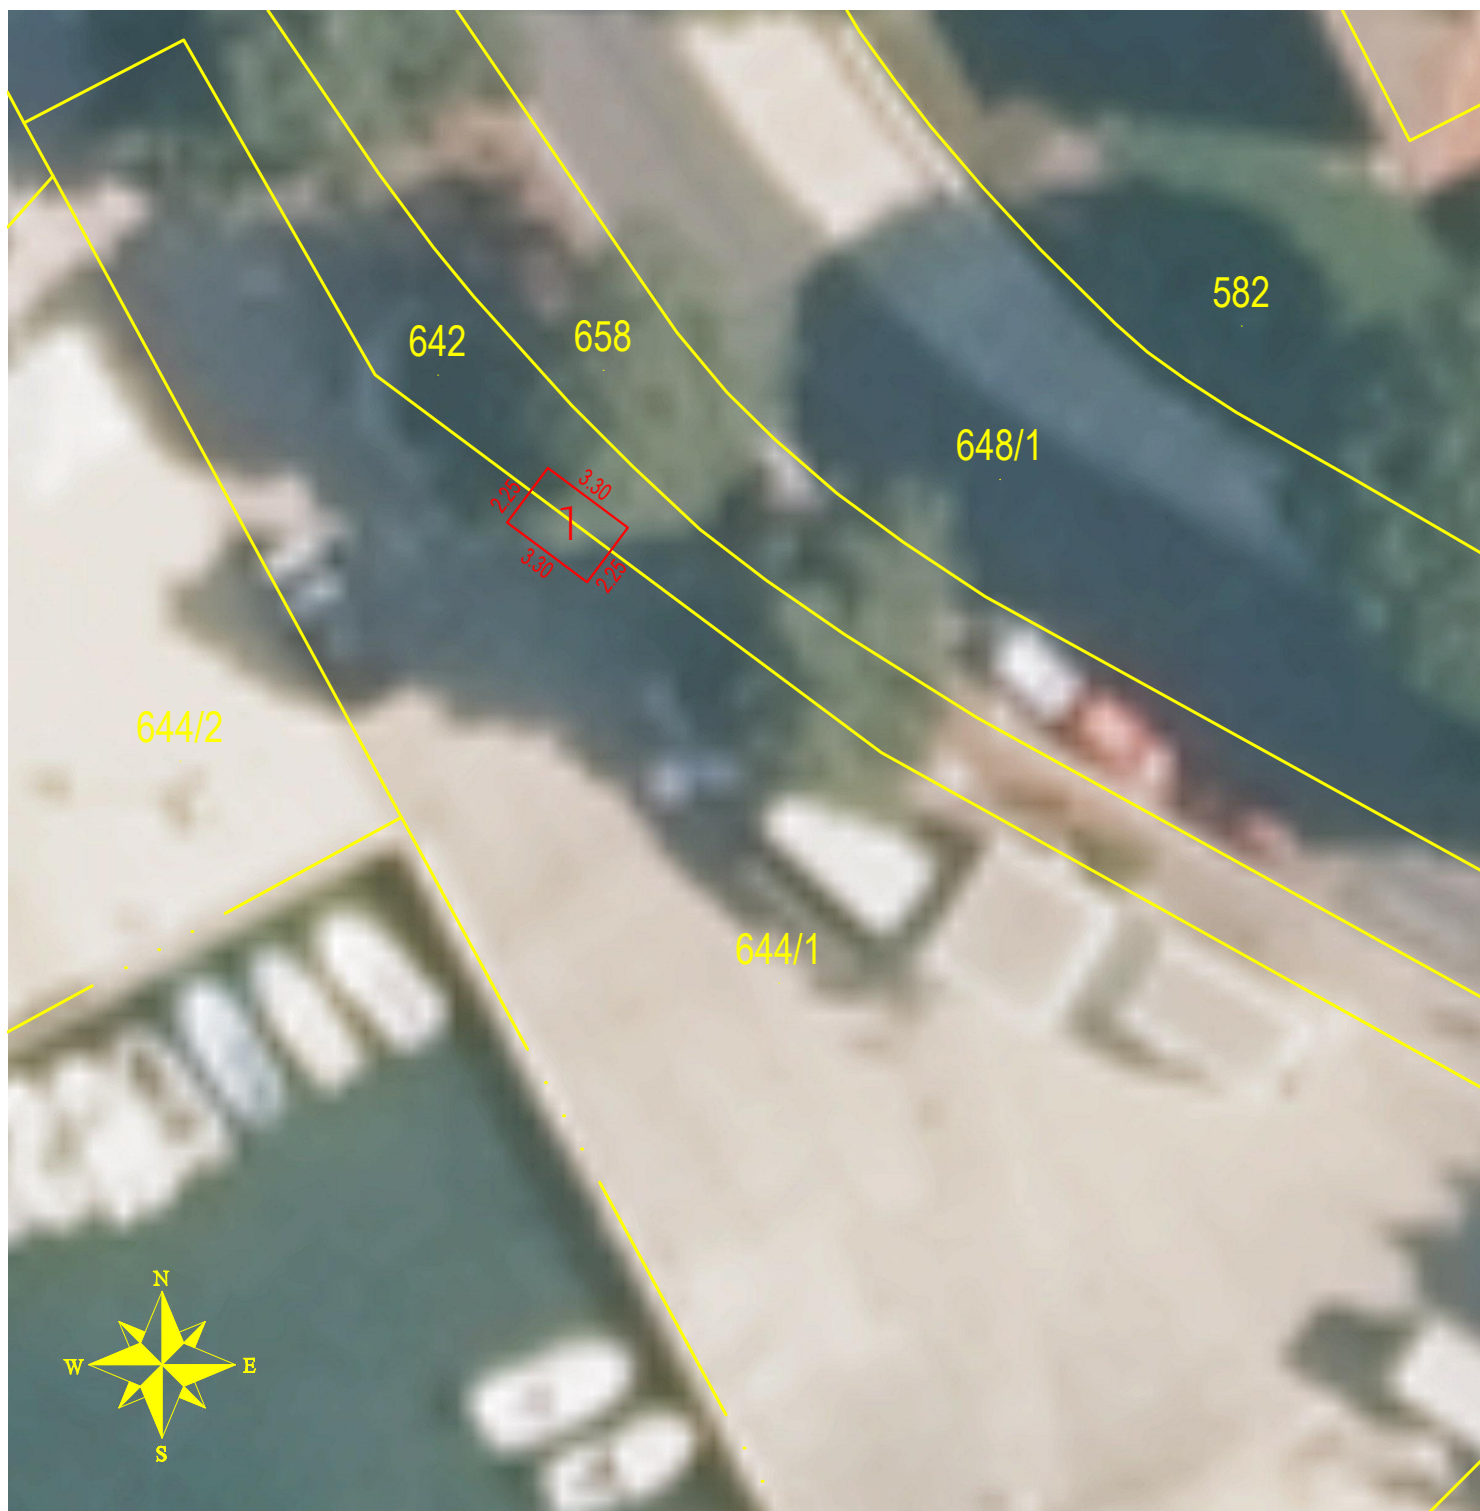

Grad Poreč-Parenzo
Obala maršala Tita 5/1,
52440 Poreč
OIB: 41303906494

PREKLOP KATASTARSKOG PLANA S DOF-om 2021/2022

mjerilo 1:250

Katastarska općina: Poreč
MBR: 323748
Grafički prilog: 5.17.

U Poreču, 25.03.2024.